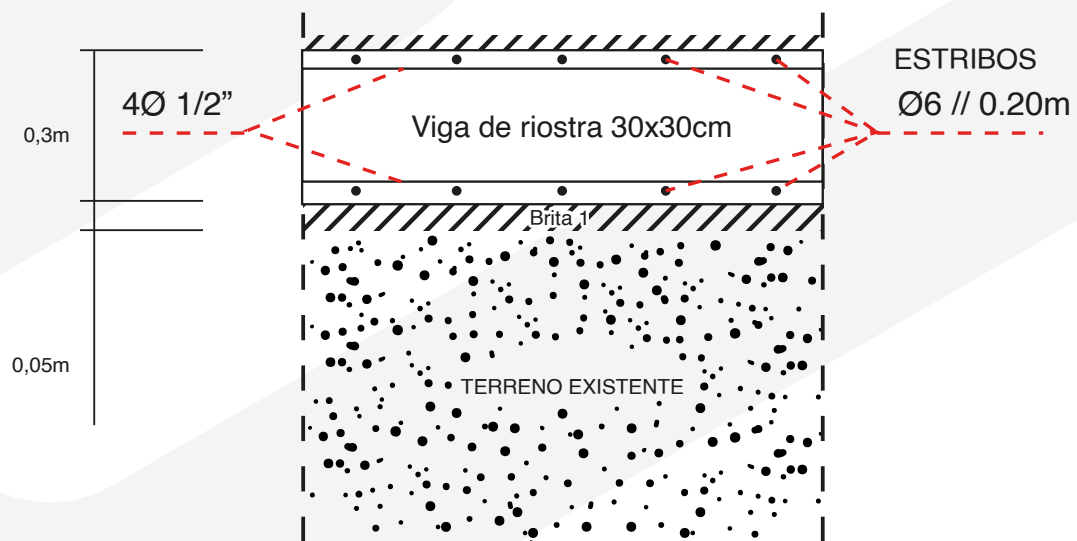

zusset arena

CANCHAS DE PÁDEL

LEYENDA

- Postes de iluminación
- Anclaje Grande
- Anclaje Pequeño
- ◻ Anclaje Esquina

● Punto de corriente de iluminación: tubo de 3"

MODELO	CÉSPED DE CANCHAS
NIVEL DE CALIDAD	ALTA CALIDAD
COLORES	AZUL / ROJO / VERDE
POR QUÉ ES ESPECIAL	FIBRA FUERTE Y PROFESIONAL PARA CANCHA
USOS	MULTIDEPORTES PARA PÁDEL Y TENIS
CONTENIDO	MONIFILAMENTE YAM PE RESISTENCIA A LOS RAYOS U.V.
CUENTA DE HILO (DTEX)	10000 DTEX PE (FIBRA FUERTE, PERFECTA PARA DEPORTES)
ALTURA DE HILO (mm)	12
ALTURA TOTAL (m)	15
MEIDOR DE LA MÁQUINA	3/16"
MECHA POR METRO(LM)	300
TUFTS / m ²	63000
PESO DE HILO (g/m ²)	2400 (+-5%)
DIÁMETRO DEL ORIFICIO DE DRENAJE (mm)	5
AGUJEROS / m ²	50
RESPALDO PRIMARIO	TEJIDO PP RESISTENTE A LOS RAYOS U.V. 145 g/m ²
RESPALDO SECUNDARIO	RESISTENCIA A LOS RAYOS U.V. (PP) 92 g/m ²
RESPALDO DE RECUBRIMIENTO	RESPALDO DE PU, 750 g/m ² --- EL MEJOR PEGAMENTO PARA FIJAR FIBRA DE HIERBA
OSMOSIS	1600 L/H/M ²
ANCHO DEL ROLLO (m)	4m, 2m, 3.66m, 1.83m
RESISTENCIA AL FUEGO	DIN 51960 CLASE 2 INFLAMABLE