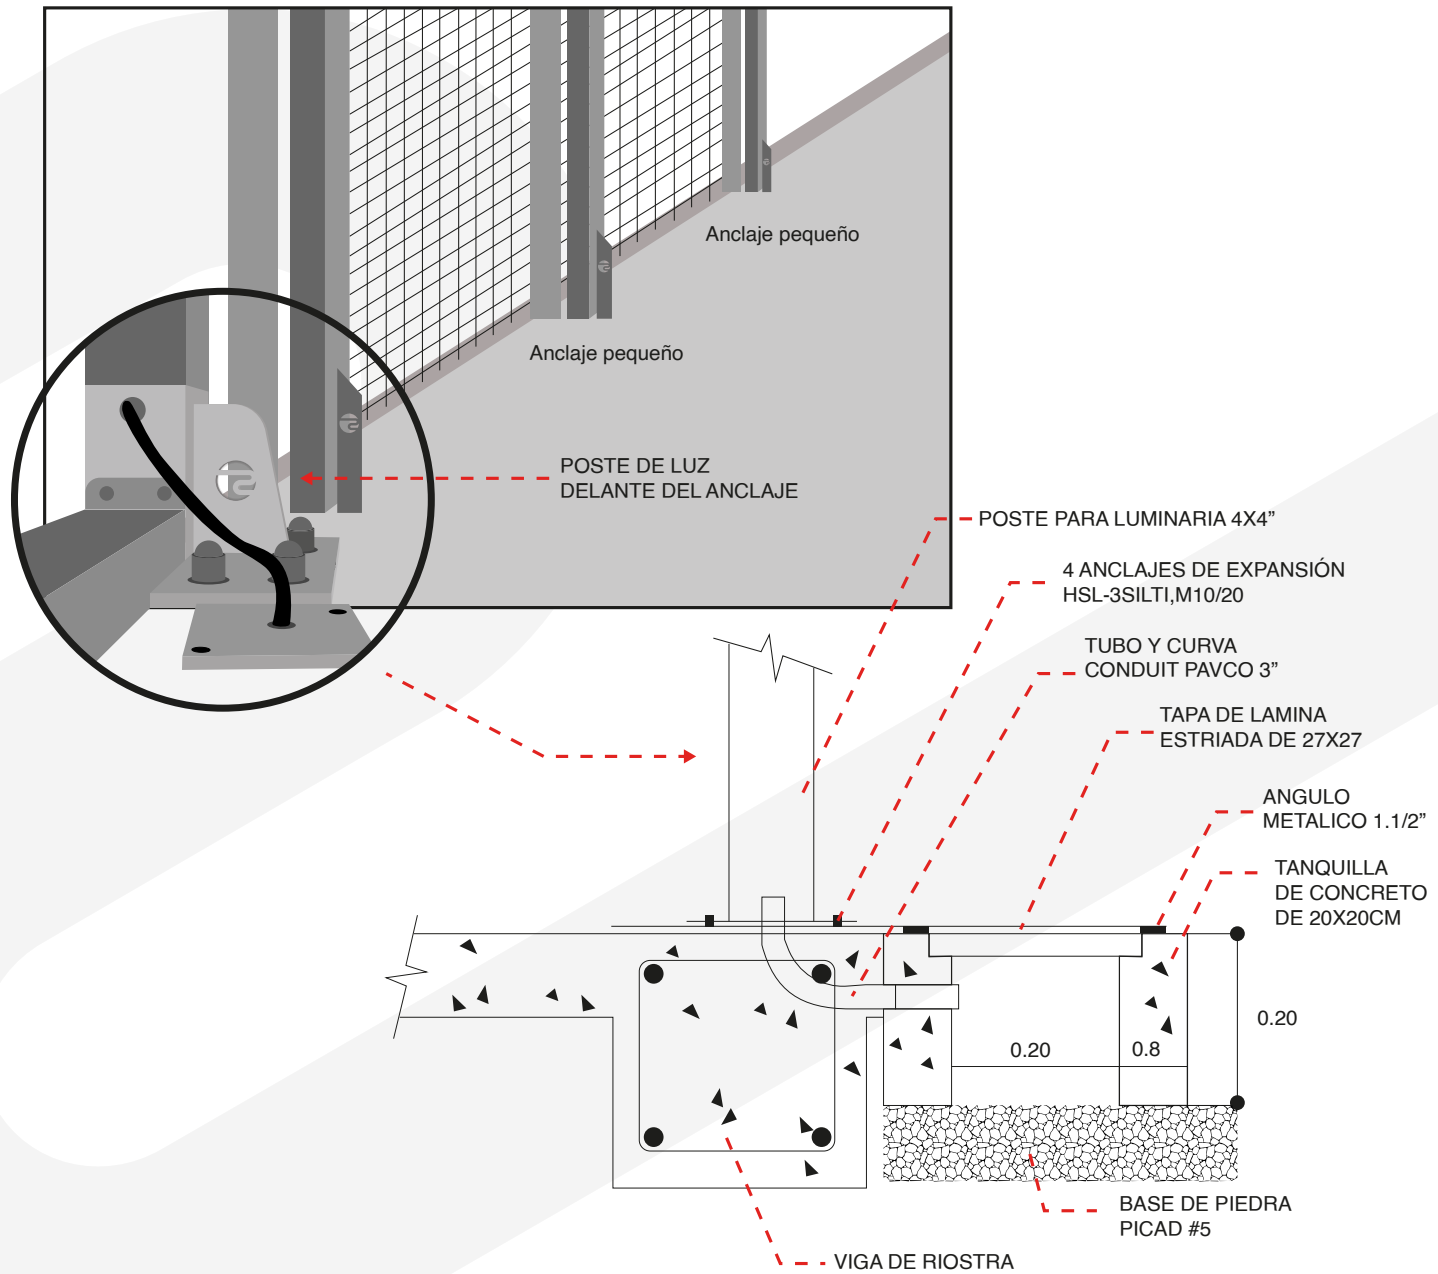

zusset arena

CANCHAS DE PÁDEL

LEYENDA

- Postes de iluminación
- Anclaje Grande
- Anclaje Pequeño
- ◻ Anclaje Esquina

● Punto de corriente de iluminación: tubo de 3"

MODELO	CÉSPED DE CANCHAS
NIVEL DE CALIDAD	ALTA CALIDAD
COLORES	AZUL / ROJO / VERDE
POR QUÉ ES ESPECIAL	FIBRA FUERTE Y PROFESIONAL PARA CANCHA
USOS	MULTIDEPORTES PARA PÁDEL Y TENIS
CONTENIDO	MONIFILAMENTE YAM PE RESISTENCIA A LOS RAYOS U.V.
CUENTA DE HILO (DTEX)	10000 DTEX PE (FIBRA FUERTE, PERFECTA PARA DEPORTES)
ALTURA DE HILO (mm)	12
ALTURA TOTAL (m)	15
MEIDOR DE LA MÁQUINA	3/16"
MECHA POR METRO(LM)	300
TUFTS / m ²	63000
PESO DE HILO (g/m ²)	2400 (+-5%)
DIÁMETRO DEL ORIFICIO DE DRENAJE (mm)	5
AGUJEROS / m ²	50
RESPALDO PRIMARIO	TEJIDO PP RESISTENTE A LOS RAYOS U.V. 145 g/m ²
RESPALDO SECUNDARIO	RESISTENCIA A LOS RAYOS U.V. (PP) 92 g/m ²
RESPALDO DE RECUBRIMIENTO	RESPALDO DE PU, 750 g/m ² --- EL MEJOR PEGAMENTO PARA FIJAR FIBRA DE HIERBA
OSMOSIS	1600 L/H/M ²
ANCHO DEL ROLLO (m)	4m, 2m, 3.66m, 1.83m
RESISTENCIA AL FUEGO	DIN 51960 CLASE 2 INFLAMABLE