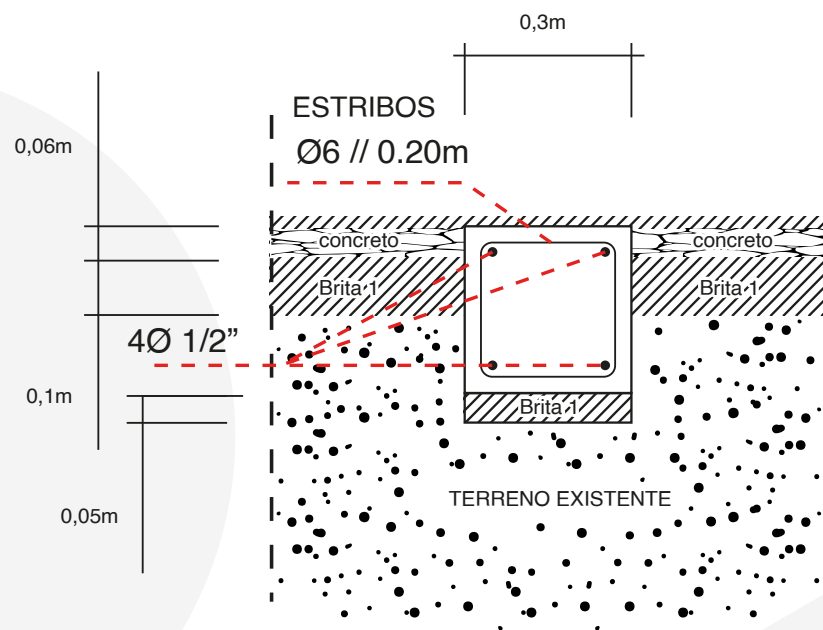

zusset arena

CANCHAS DE PÁDEL

LEYENDA

- Postes de iluminación
- Anclaje Grande
- Anclaje Pequeño
- ◻ Anclaje Esquina

● Punto de corriente de iluminación: tubo de 3"

MODELO	CÉSPED DE CANCHAS
NIVEL DE CALIDAD	ALTA CALIDAD
COLORES	AZUL / ROJO / VERDE
POR QUÉ ES ESPECIAL	FIBRA FUERTE Y PROFESIONAL PARA CANCHA
USOS	MULTIDEPORTES PARA PÁDEL Y TENIS
CONTENIDO	MONIFILAMENTE YAM PE RESISTENCIA A LOS RAYOS U.V.
CUENTA DE HILO (DTEX)	10000 DTEX PE (FIBRA FUERTE, PERFECTA PARA DEPORTES)
ALTURA DE HILO (mm)	12
ALTURA TOTAL (m)	15
MEIDOR DE LA MÁQUINA	3/16"
MECHA POR METRO(LM)	300
TUFTS / m ²	63000
PESO DE HILO (g/m ²)	2400 (+-5%)
DIÁMETRO DEL ORIFICIO DE DRENAJE (mm)	5
AGUJEROS / m ²	50
RESPALDO PRIMARIO	TEJIDO PP RESISTENTE A LOS RAYOS U.V. 145 g/m ²
RESPALDO SECUNDARIO	RESISTENCIA A LOS RAYOS U.V. (PP) 92 g/m ²
RESPALDO DE RECUBRIMIENTO	RESPALDO DE PU, 750 g/m ² --- EL MEJOR PEGAMENTO PARA FIJAR FIBRA DE HIERBA
OSMOSIS	1600 L/H/M ²
ANCHO DEL ROLLO (m)	4m, 2m, 3.66m, 1.83m
RESISTENCIA AL FUEGO	DIN 51960 CLASE 2 INFLAMABLE