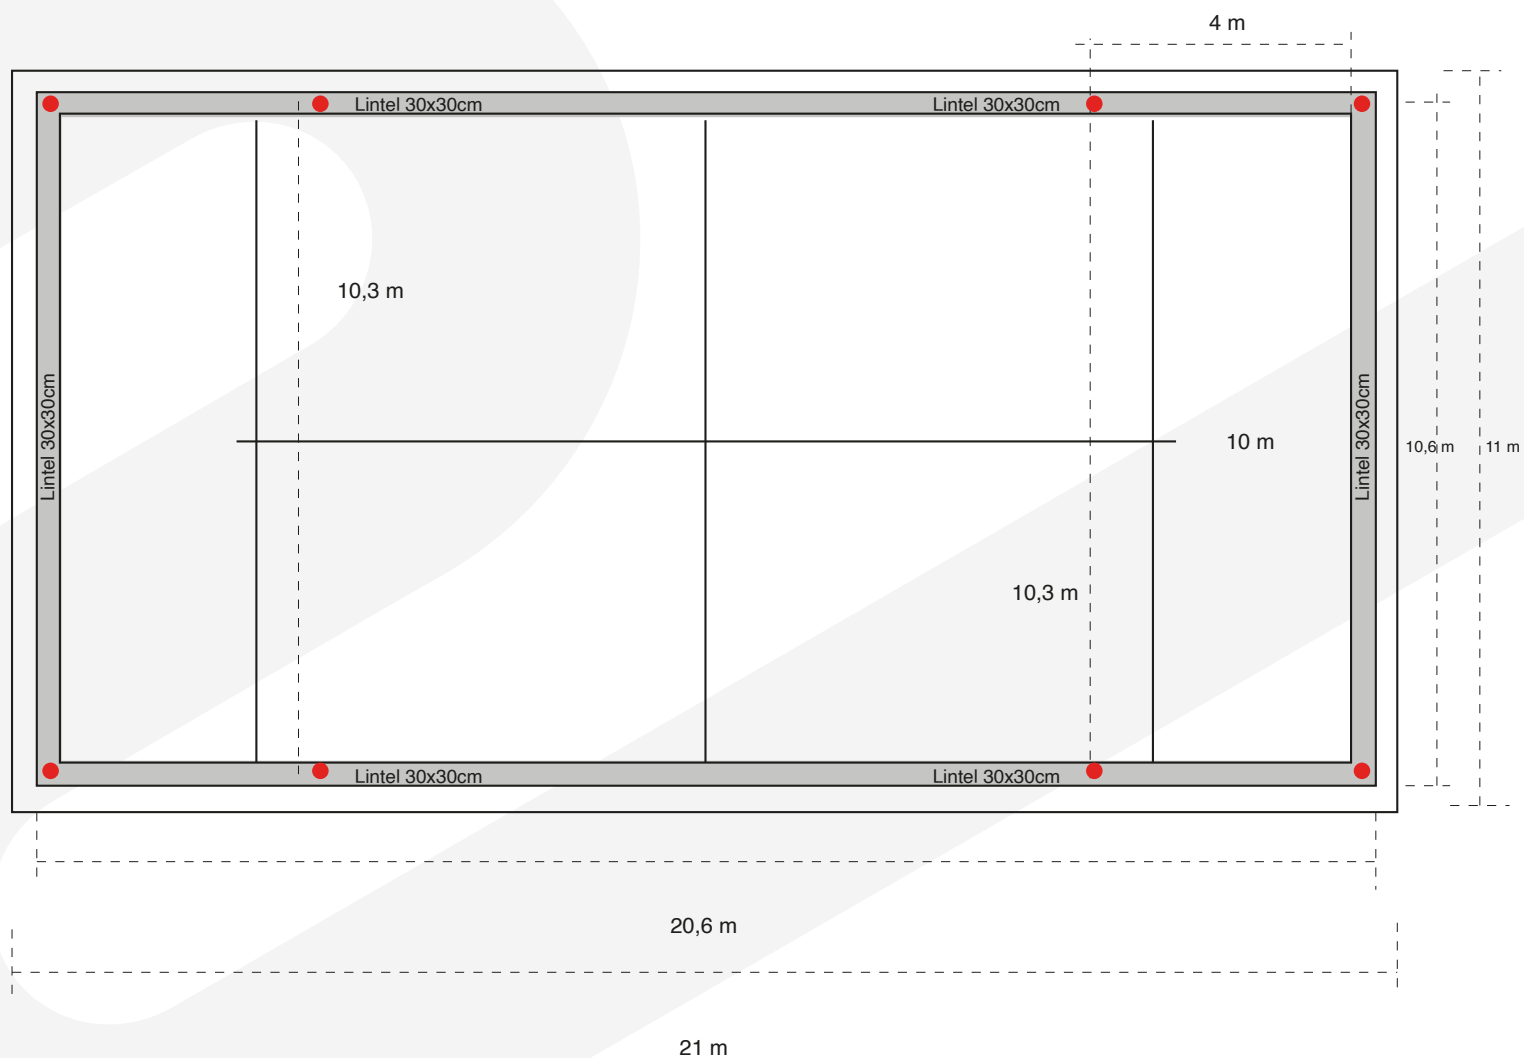

● Punto de corriente de iluminación: tubo de 3"