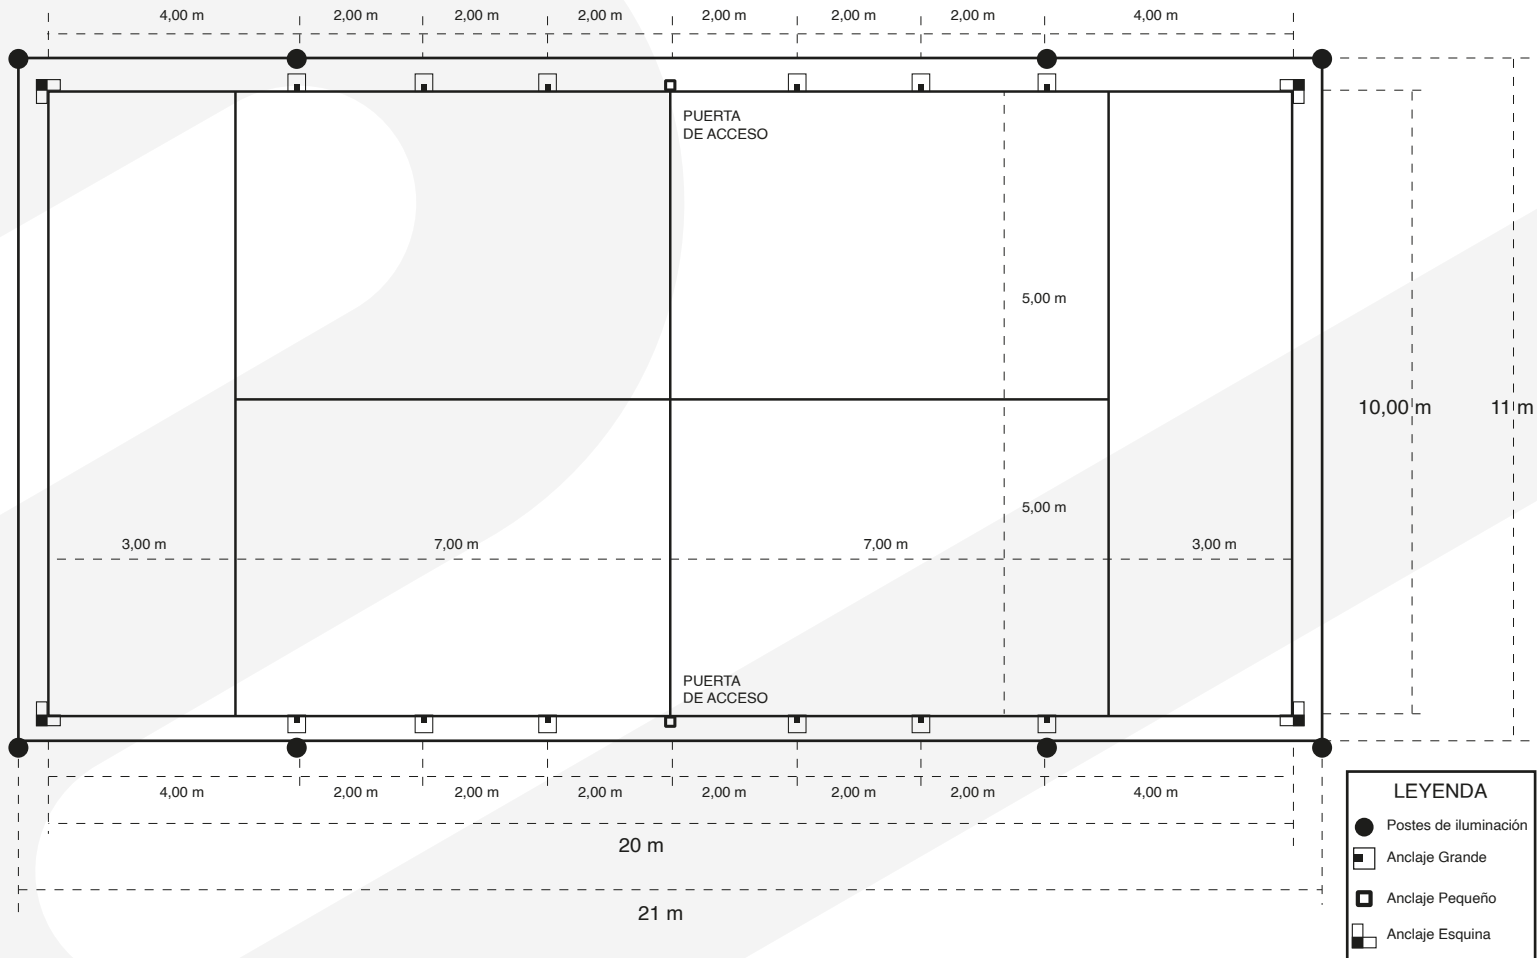

LEYENDA

- Postes de iluminación
- Anclaje Grande
- Anclaje Pequeño
- ◻ Anclaje Esquina