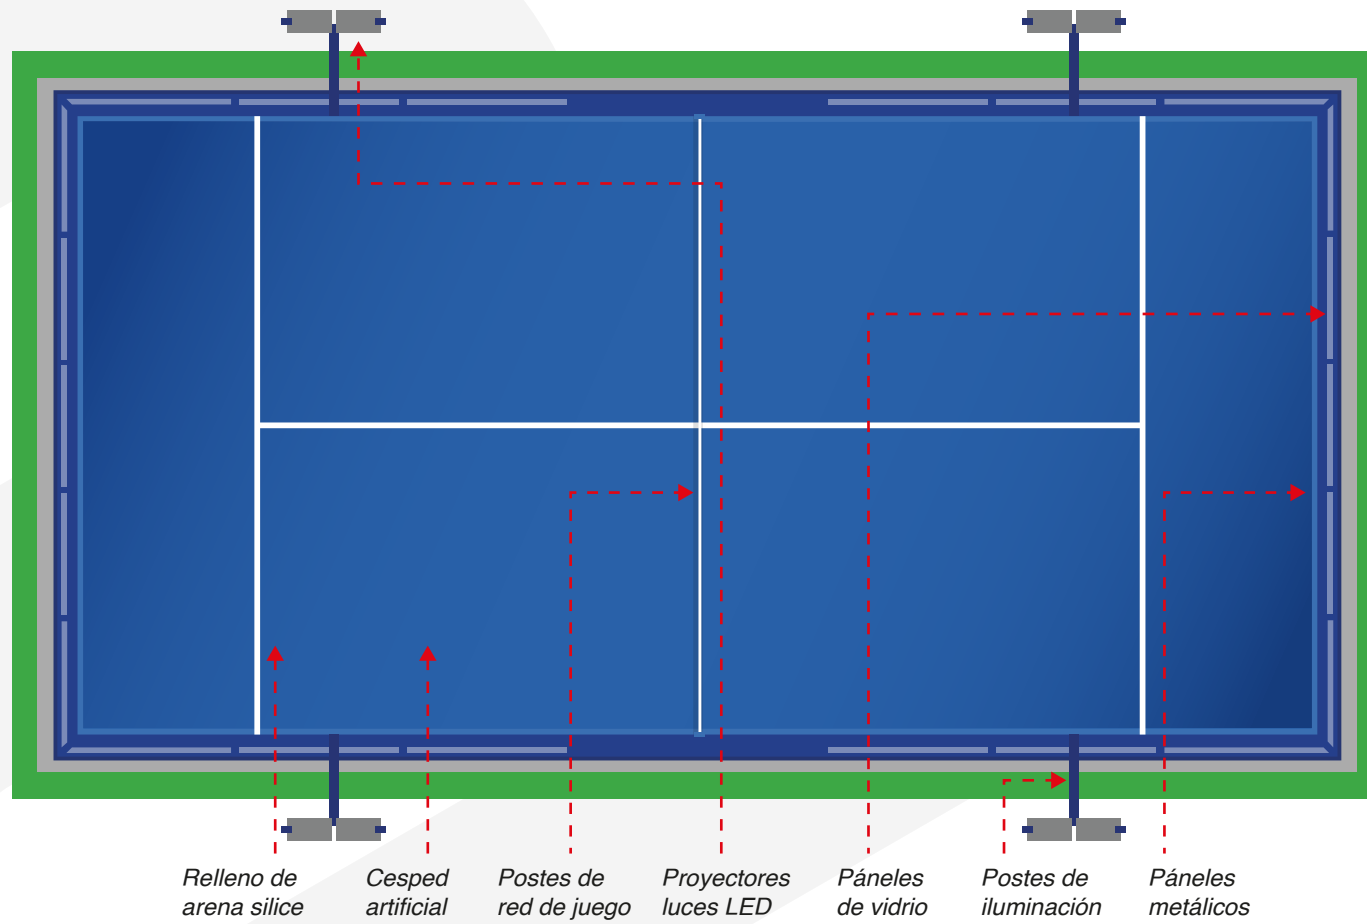

zusset arena

CANCHAS DE PÁDEL

LEYENDA

- Postes de iluminación
- Anclaje Grande
- Anclaje Pequeño
- ◻ Anclaje Esquina

● Punto de corriente de iluminación: tubo de 3"

MODELO	CÉSPED DE CANCHAS
NIVEL DE CALIDAD	ALTA CALIDAD
COLORES	AZUL / ROJO / VERDE
POR QUÉ ES ESPECIAL	FIBRA FUERTE Y PROFESIONAL PARA CANCHA
USOS	MULTIDEPORTES PARA PÁDEL Y TENIS
CONTENIDO	MONIFILAMENTE YAM PE RESISTENCIA A LOS RAYOS U.V.
CUENTA DE HILO (DTEX)	10000 DTEX PE (FIBRA FUERTE, PERFECTA PARA DEPORTES)
ALTURA DE HILO (mm)	12
ALTURA TOTAL (m)	15
MEIDOR DE LA MÁQUINA	3/16"
MECHA POR METRO(LM)	300
TUFTS / m ²	63000
PESO DE HILO (g/m ²)	2400 (+-5%)
DIÁMETRO DEL ORIFICIO DE DRENAJE (mm)	5
AGUJEROS / m ²	50
RESPALDO PRIMARIO	TEJIDO PP RESISTENTE A LOS RAYOS U.V. 145 g/m ²
RESPALDO SECUNDARIO	RESISTENCIA A LOS RAYOS U.V. (PP) 92 g/m ²
RESPALDO DE RECUBRIMIENTO	RESPALDO DE PU, 750 g/m ² --- EL MEJOR PEGAMENTO PARA FIJAR FIBRA DE HIERBA
OSMOSIS	1600 L/H/M ²
ANCHO DEL ROLLO (m)	4m, 2m, 3.66m, 1.83m
RESISTENCIA AL FUEGO	DIN 51960 CLASE 2 INFLAMABLE